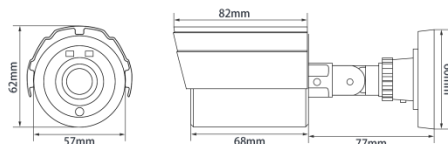

寸法図 (単位: mm)

オプション品 (別売)

製品仕様 製品の外观・仕様は改良のため、予告なく変更する場合があります

カメラ

イメージセンサー	解像度
1/2.8 インチ SONY STARVIS CMOS センサー	1920×1080
解像度	最低被写体照度
1080P@30/25fps	カラー : 0.001Lux(F1.0)
走査	レンズ
プログレッシブスキャン	f=2.8mm/F1.0
S/N 比	映像出力
50dB 以上(AGC OFF)	AHD, HD-TVI, HD-CVI, CVBS

一般仕様

電源	消費電力
DC12V±10%	最大 4W
動作温度範囲	保管温度範囲
-10℃~+50℃	10%~85%
防水防塵性能	外形寸法
IP66 準拠	57mm×145mm×74mm(本体のみ)
重量	製造国
約 0.6kg	韓国

使用上のご注意

本製品の映像出力(デフォルト設定: HD-TVI)が接続先機器の入力に対応しているかご確認ください。